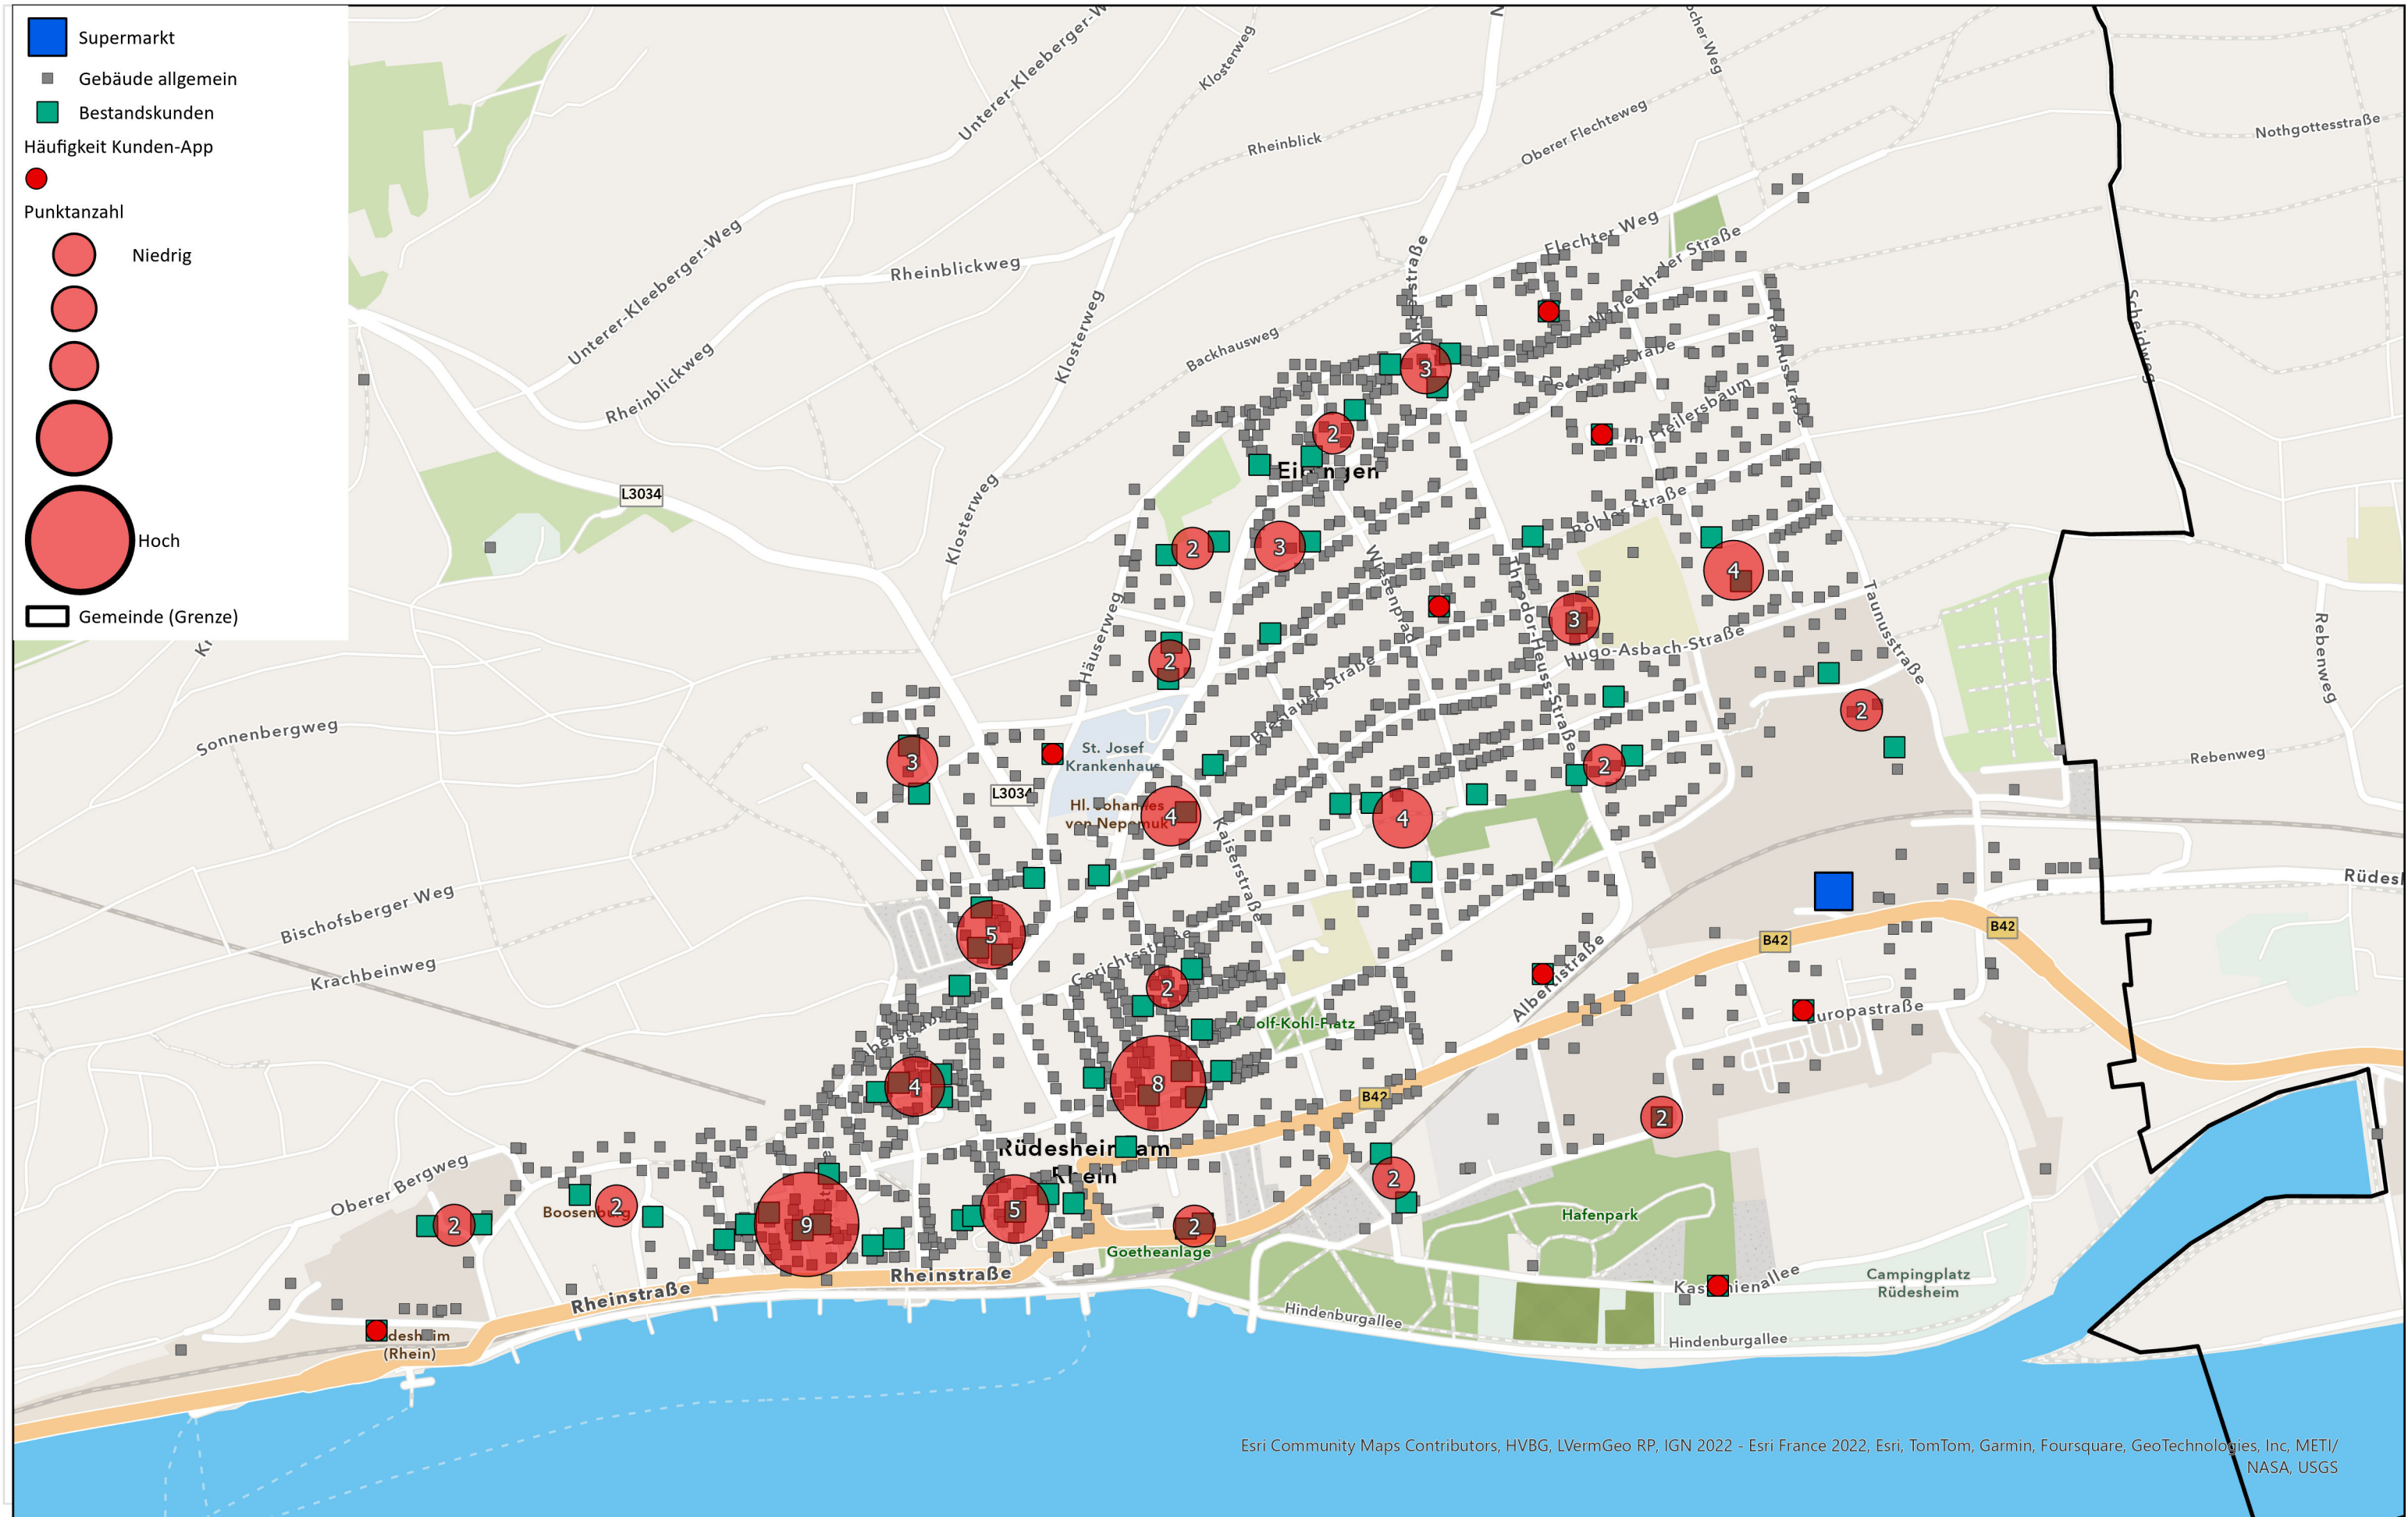

Rüdesheim: Gebäude, Bestandskunden und Cluster "Kunden-App"

Esri Community Maps Contributors, HVBG, LVerGeo RP, IGN 2022 - Esri France 2022, Esri, TomTom, Garmin, Foursquare, GeoTechnologies, Inc, METI/ NASA, USGS