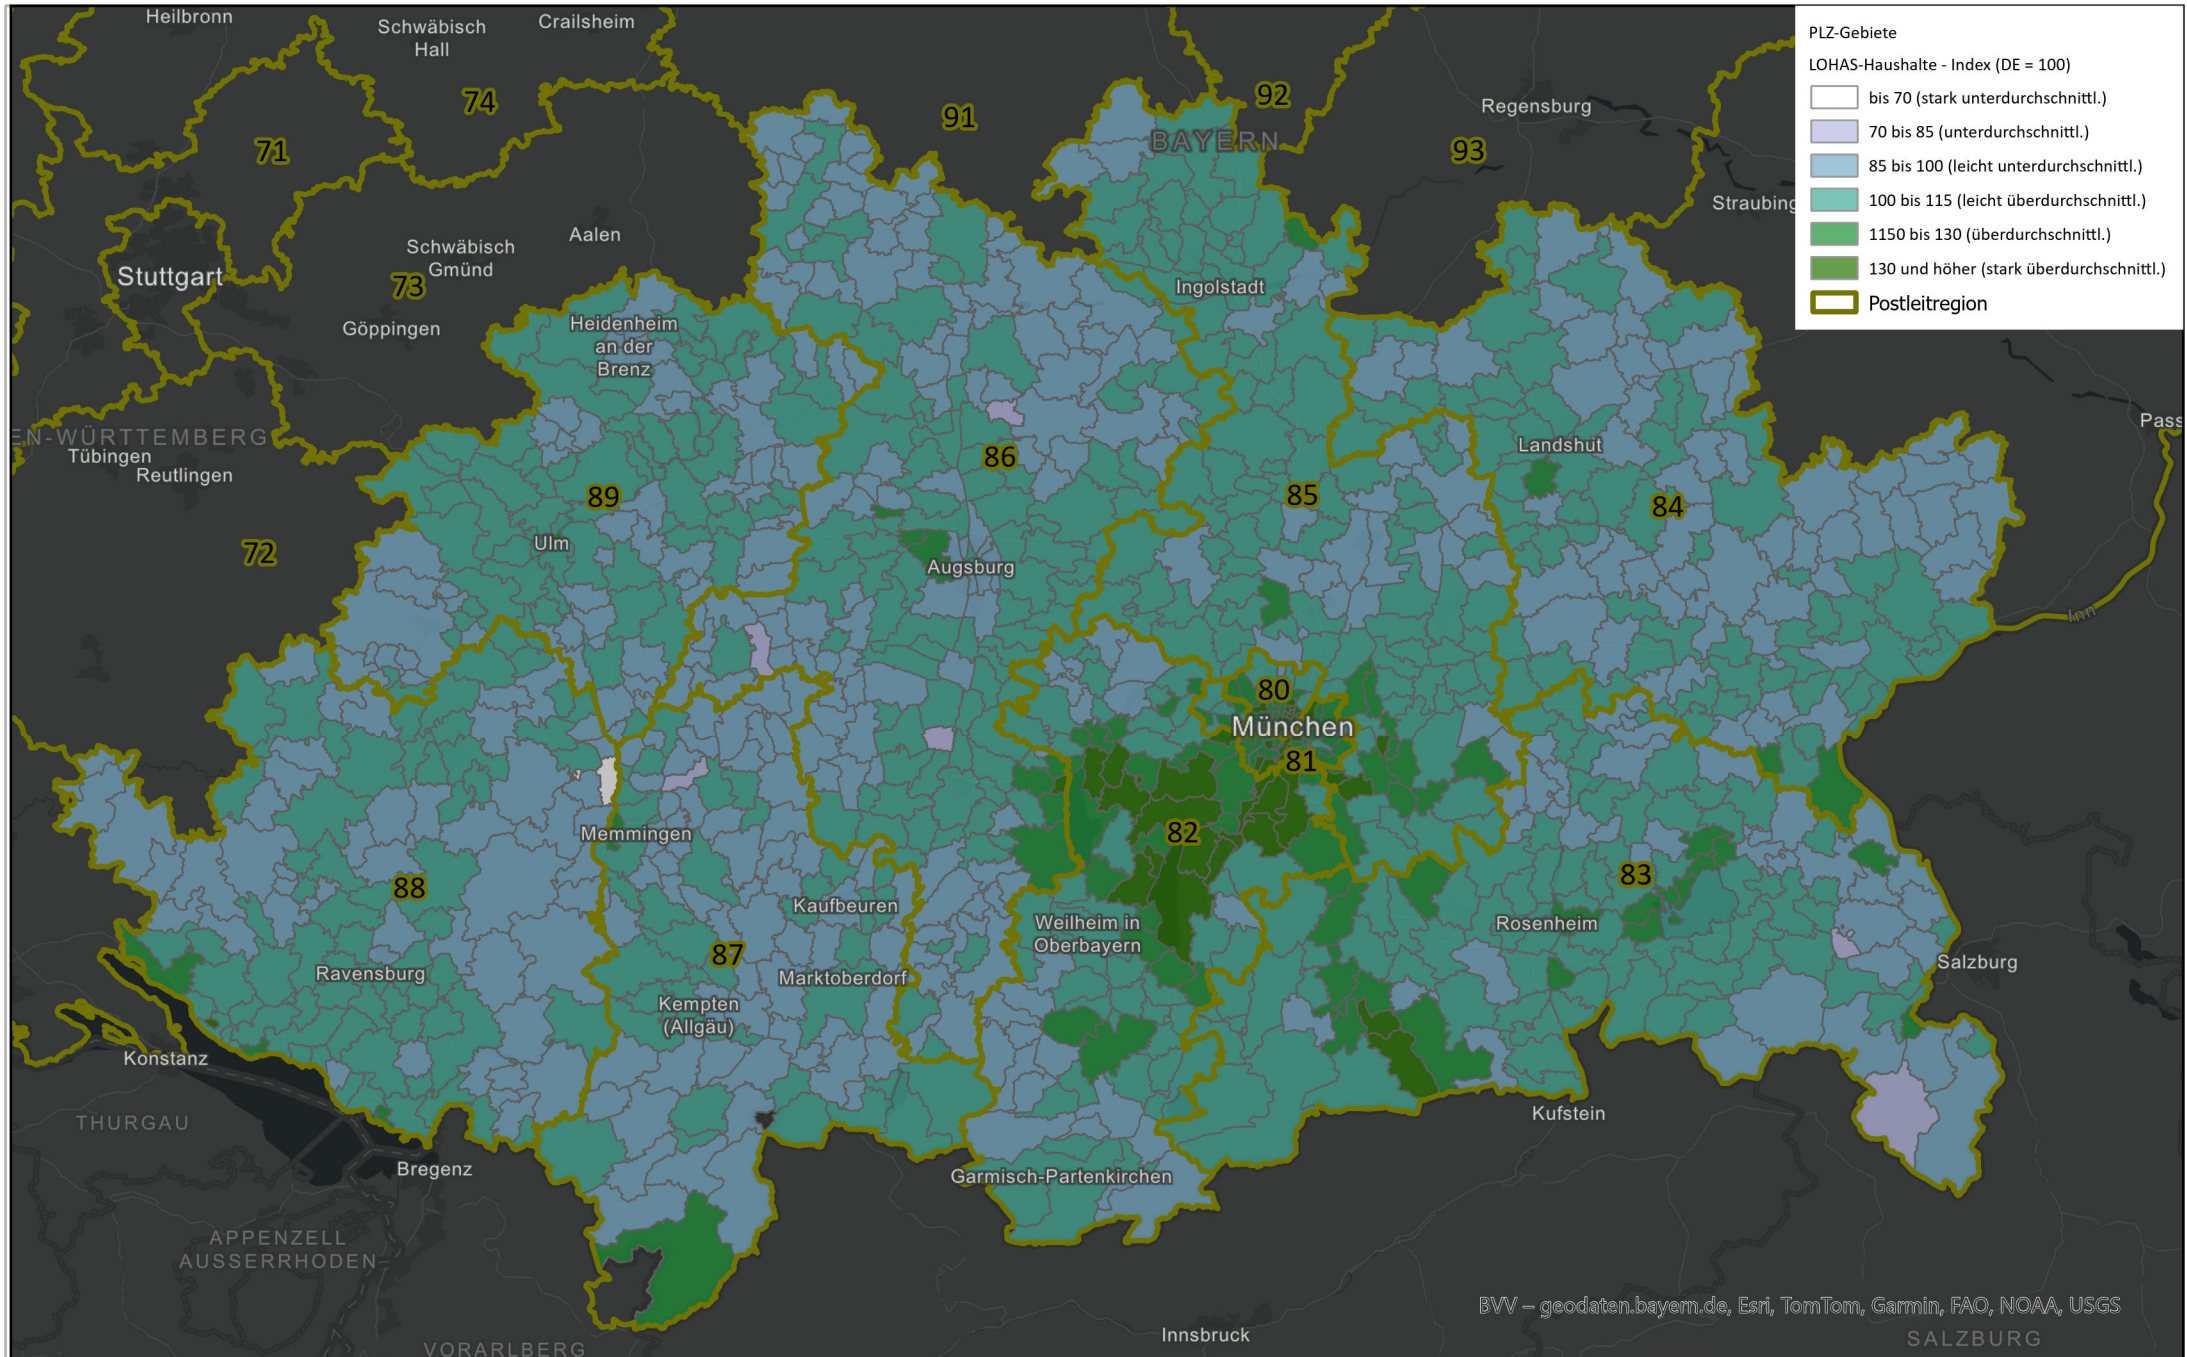

LOHAS-Haushalte - Index auf Ebene PLZ (DE = 100)

Darstellung für PLZ-Zone 8

BVV – geodaten.bayern.de, Esri, TomTom, Garmin, FAO, NOAA, USGS