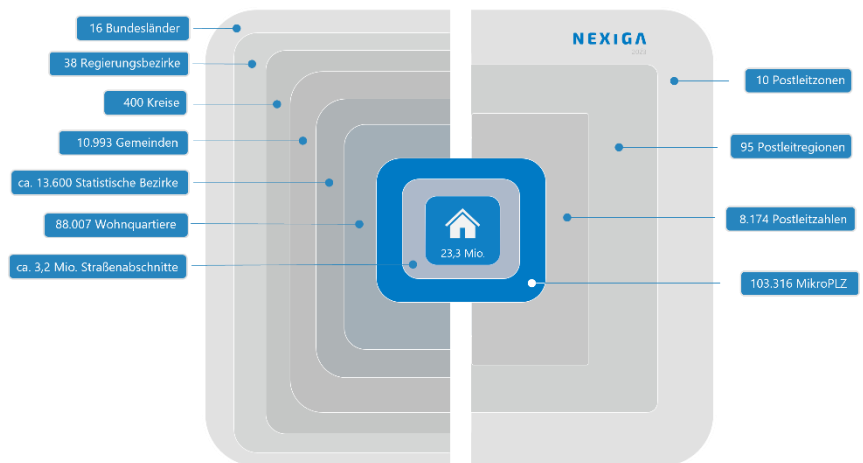

MikroPLZ

Die feinste PLZ Struktur für Deutschland

Postleitzahl im Feintuning // Untergliederung vom Feinsten

Die feinräumige und homogene Gliederung der Postleitzahlgebiete mit durchschnittlich 450 Haushalten vereint gleich zwei Welten räumlicher Grenzen – nämlich die der amtlichen und die der postalischen Ebene. Damit ist die MikroPLZ viel genauer als die üblichen fünfstelligen Postleitzahlen. Sie weist für Deutschland über 100.000 Gebiete auf und ist dabei an Siedlungsgebieten und topografischen Begebenheiten ausgerichtet.

Potenziale zielgerichtet ausschöpfen

Grenzscharf zur PLZ als auch zur Gemeinde bietet die MikroPLZ ein ideales detailliertes und segmentationsstarkes Analyseraster für jede Planungsgrundlage.

Nicht nur Nachbarschaften können besser abgebildet werden, auch Potenziale werden zielgerichtet lokalisiert und ausgeschöpft.

nexiga.com

✓ Ihre Vorteile

- 10x schärfer als die PLZ 5
- Absolut flächendeckend
- Grenzscharf zur Postleitzahl
- Grenzscharf zum Postort
- Grenzscharf zur Gemeinde

NEXIGA