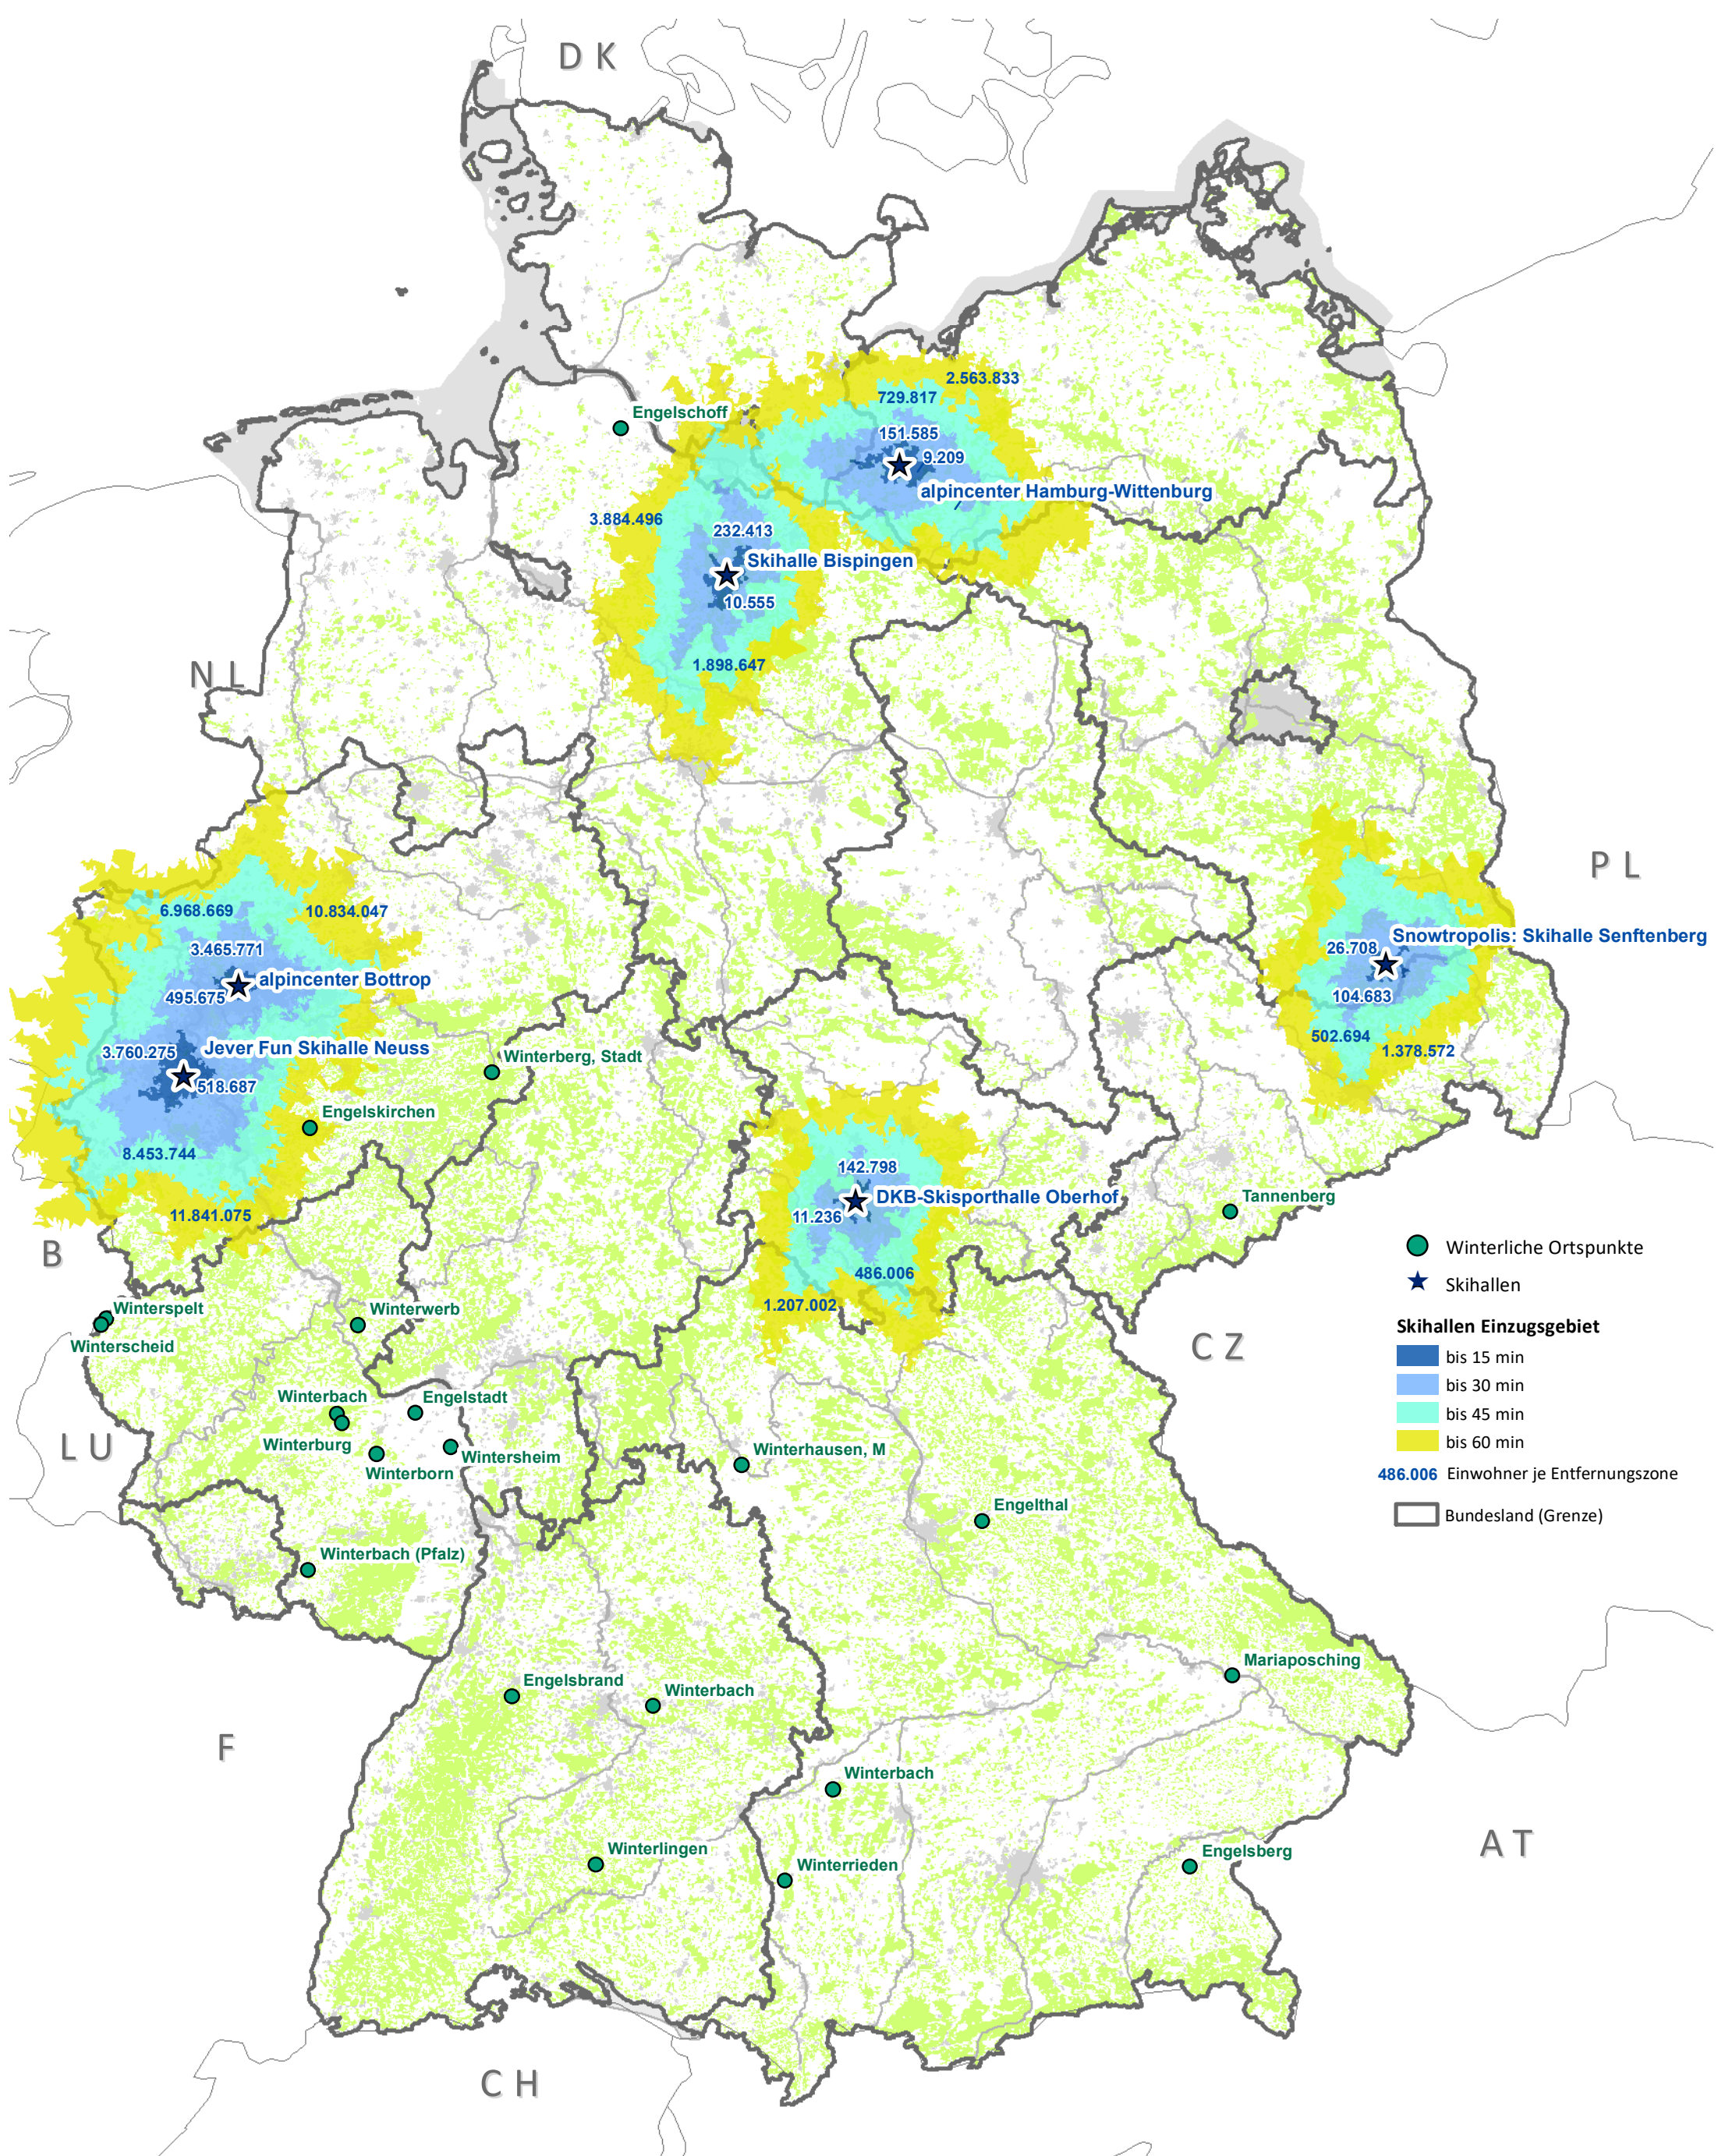

Skihallen in Deutschland, Einzugsgebiete Orte mit Winter-/Weihnachtsbezug

- Winterliche Ortspunkte
- ★ Skihallen

Skihallen Einzugsgebiet

- bis 15 min
- bis 30 min
- bis 45 min
- bis 60 min

486.006 Einwohner je Entfernungzone

□ Bundesland (Grenze)